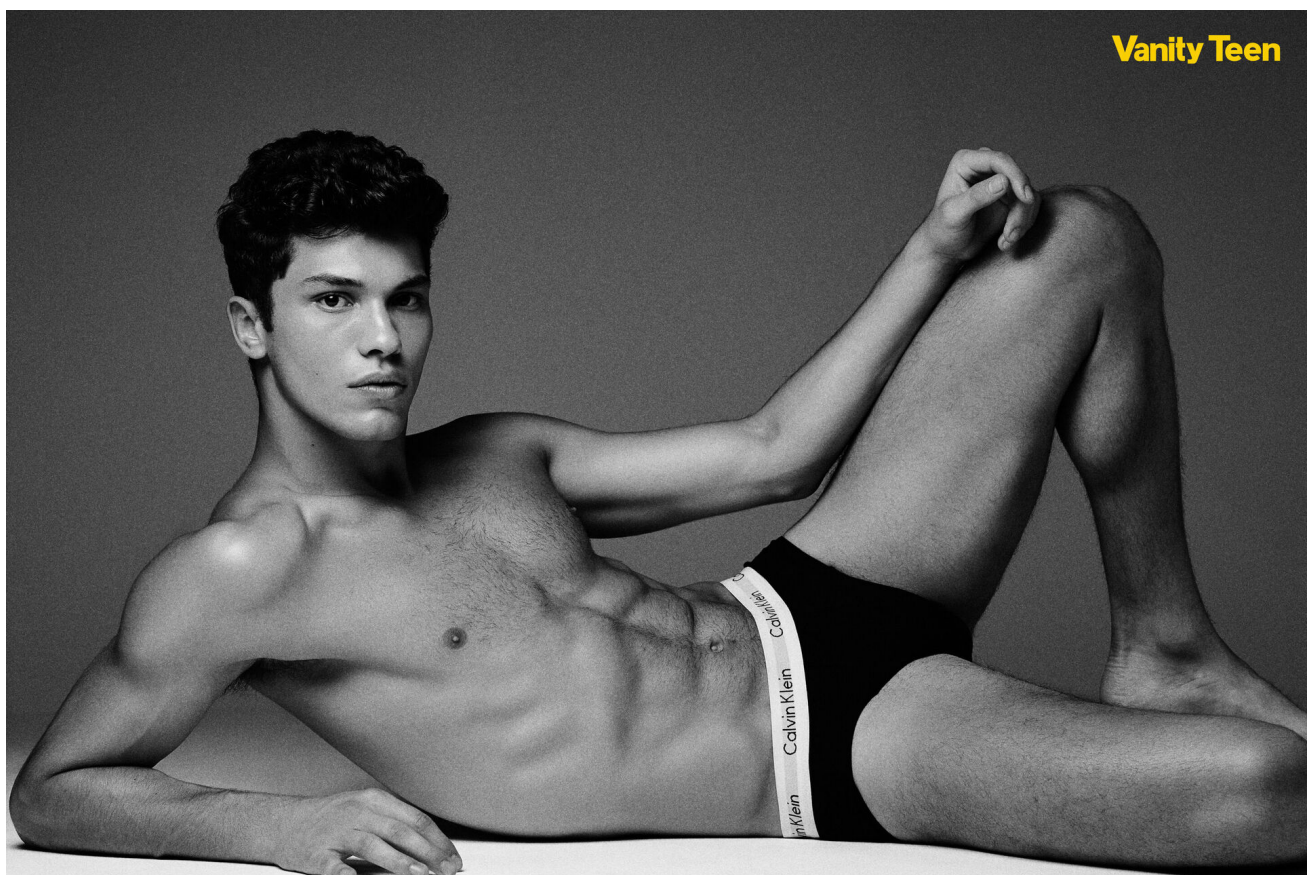

RODRIGO LOURENCO

height 188 cm · bust 95 cm · waist 76 cm · hips 96 cm · suit 48

shoes size 44 · hair dark brown · eyes brown

RODRIGO LOURENCO

height 188 cm · bust 95 cm · waist 76 cm · hips 96 cm · suit 48
shoes size 44 · hair dark brown · eyes brown